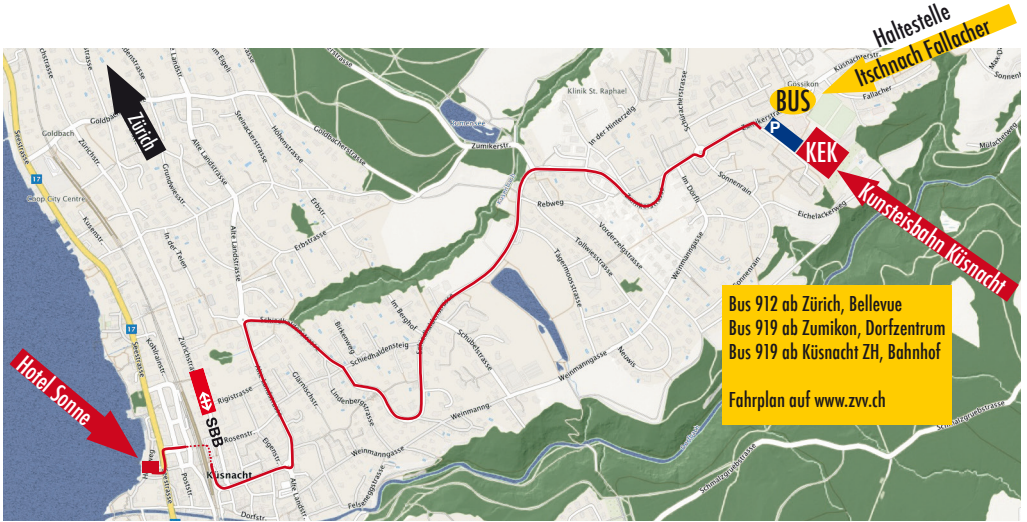

Anfahrt

KEK, Kunsteisbahn Küsnacht, Johannisburgstrasse 11, 8700 Küsnacht/ZH

KEK-Areal