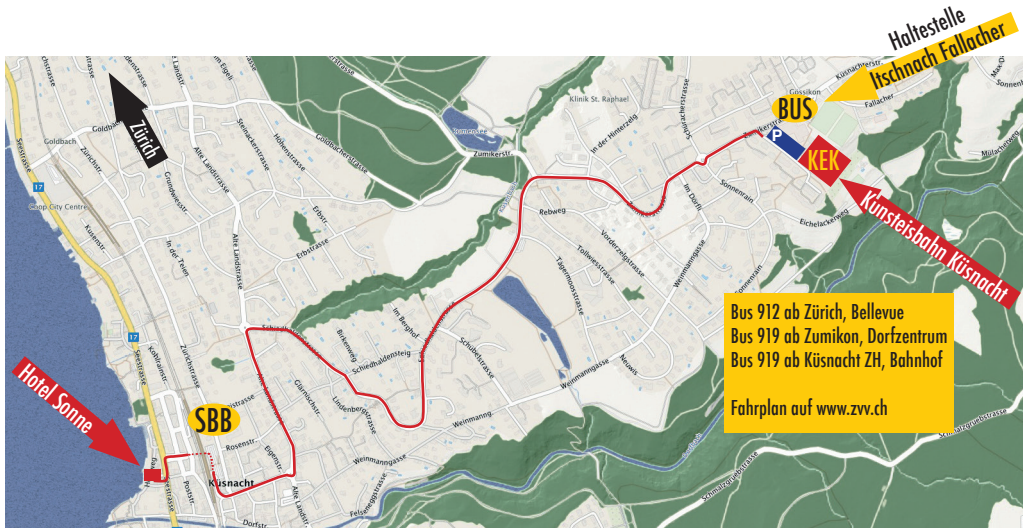

Anfahrt

KEK, Kunsteisbahn Küsnacht, Johannisburgstrasse 11, 8700 Küsnacht/ZH

KEK-Areal