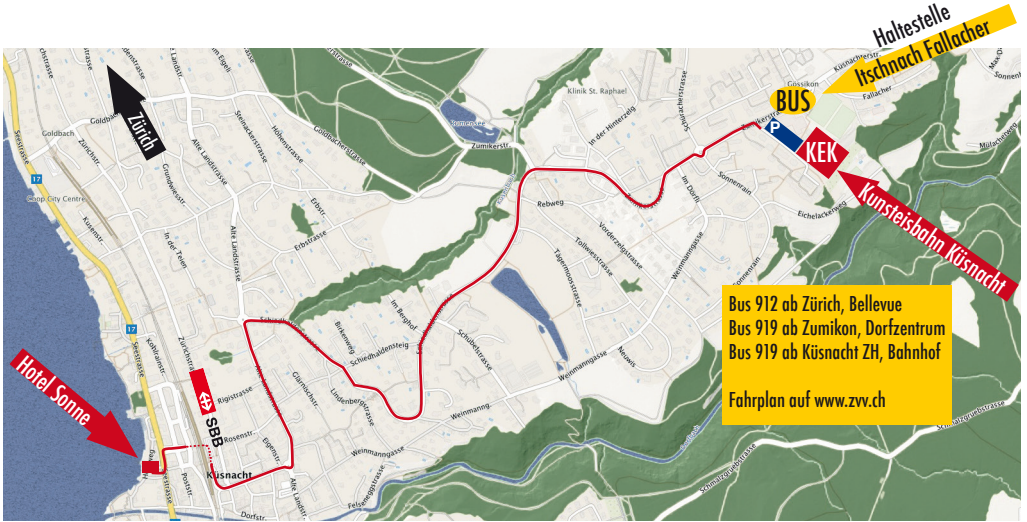

# Anfahrt

KEK, Kunsteisbahn Küsnacht, Johannisburgstrasse 11, 8700 Küsnacht/ZH

## KEK-Areal